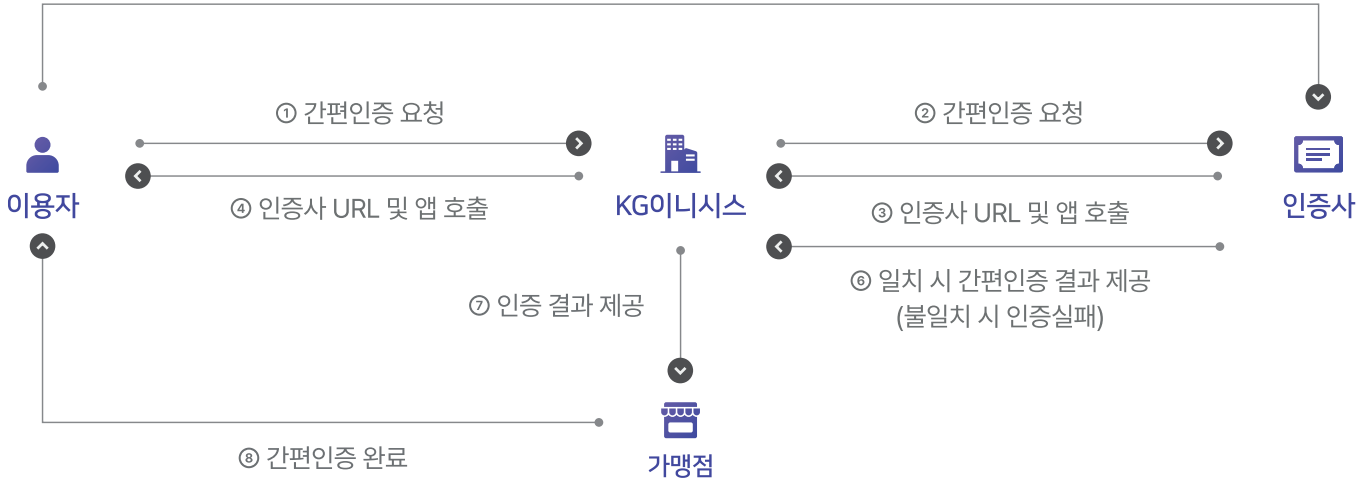

FLOW CHART

⑤ 인증서업 인증 진행

ADMIN SYSTEM

[이용 내역 조회 : 인증 성공 및 실패 내역 확인 가능]

통합인증서비스 내역조회										
· 상점	주케이이지이니시스									
· 조회기간	2021	년	02	월	~	2022	년	09	월	
· 이름		· 생년월일		· 제휴사종류						
· 인증구분		· 성공여부								
NO	거래일자	MID	상호	이름	생년월일	거래번호	제휴사	인증구분	성공여부	과금여부
1	2021-08-18	INliaslogn	주케이이지이니시스	***	*****	easyCert_PC_2021 *****	패스인증서	간편인증	성공	과금
2	2021-08-18	INliaslogn	주케이이지이니시스	***	*****	easyCert_PC_2021 *****	토스인증서	전자서명	성공	과금
3	2022-03-19	INliaslogn	주케이이지이니시스	***	*****	easyCert_PC_2021 *****	카카오인증서	간편인증	성공	과금
4	2022-05-10	INliaslogn	주케이이지이니시스	***	*****	easyCert_PC_2021 *****	네이버 인증서	전자서명	성공	과금
5	2022-08-12	INliaslogn	주케이이지이니시스	***	*****	easyCert_PC_2021 *****	신한 인증서	간편인증	성공	과금

[청구 내역 조회 : 세금계산서 발행 내역 확인 가능]

발행내역조회													
· 상점	주케이이지이니시스												
· 발행일	2021	년	02	월	~	2022	년	09	월				
NO	상점	이관발행ID	거래내역			발행내역				다운로드	프린트	비고	
			기간	거래금액	장금가액	세액	합계	품목	영수구분				발행일자
1	주케이이지이니시스		2021-02-01~2021-02-28	576	58	634	전자지불수수료	청구	2021-03-10	다운로드	프린트	통합인증서비스	
2	주케이이지이니시스		2021-02-01~2021-02-28	600	32	632	전자지불수수료	청구	2021-03-10	다운로드	프린트	통합인증서비스	
3	주케이이지이니시스		2021-02-01~2021-02-28	476	28	504	전자지불수수료	청구	2021-04-18	다운로드	프린트	통합인증서비스	
4	주케이이지이니시스		2021-02-01~2021-02-28	601	80	681	전자지불수수료	청구	2022-03-19	다운로드	프린트	통합인증서비스	
5	주케이이지이니시스		2021-02-01~2021-02-28	780	87	867	전자지불수수료	청구	2022-06-25	다운로드	프린트	통합인증서비스